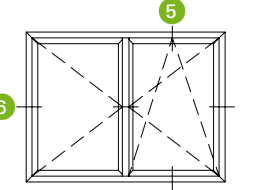

## Unieke oplossingen voor stolpramen

Stolpraam variant A

Stolpraam variant A

\* Getekend is Schüco AWS 70 WF.HI, niet op ware grootte. Schüco AWS 65 WF/75 WF.SI met identieke aanzichten, maar met 5 mm minder, respectievelijk 5 mm meer inbouwdiepte. Variant A met aanslagflens 14 mm, variant B met aanslagflens 17 mm.